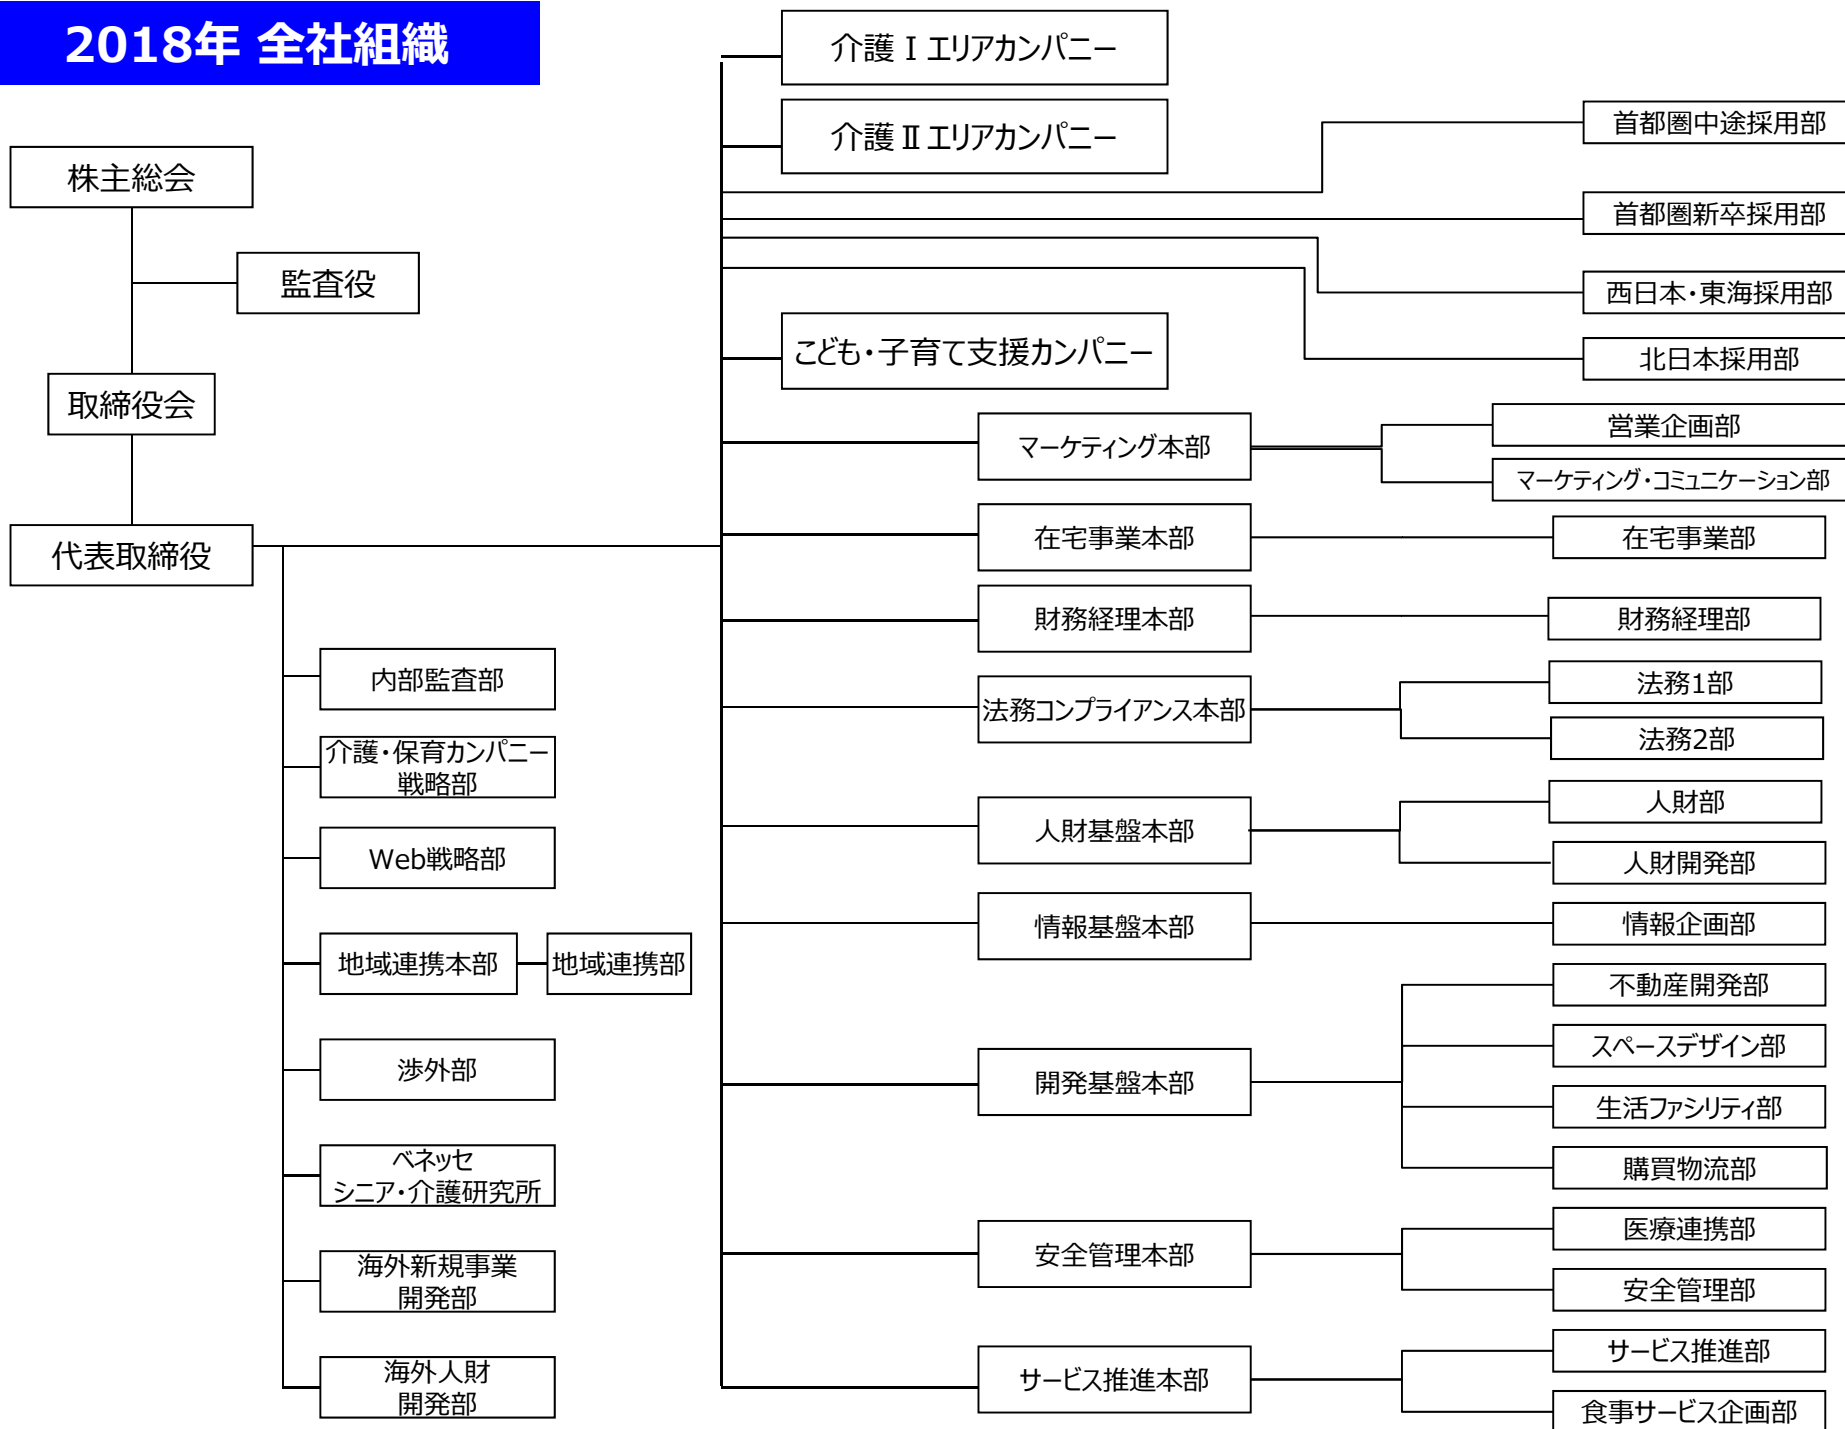

2018年 全社組織

カンパニー組織

介護 I エリアカンパニー

介護 I エリアカンパニー

介護Ⅱエリアカンパニー

介護Ⅱエリアカンパニー

東京Ⅰエリア事業本部

目黒・渋谷・港エリア事業部