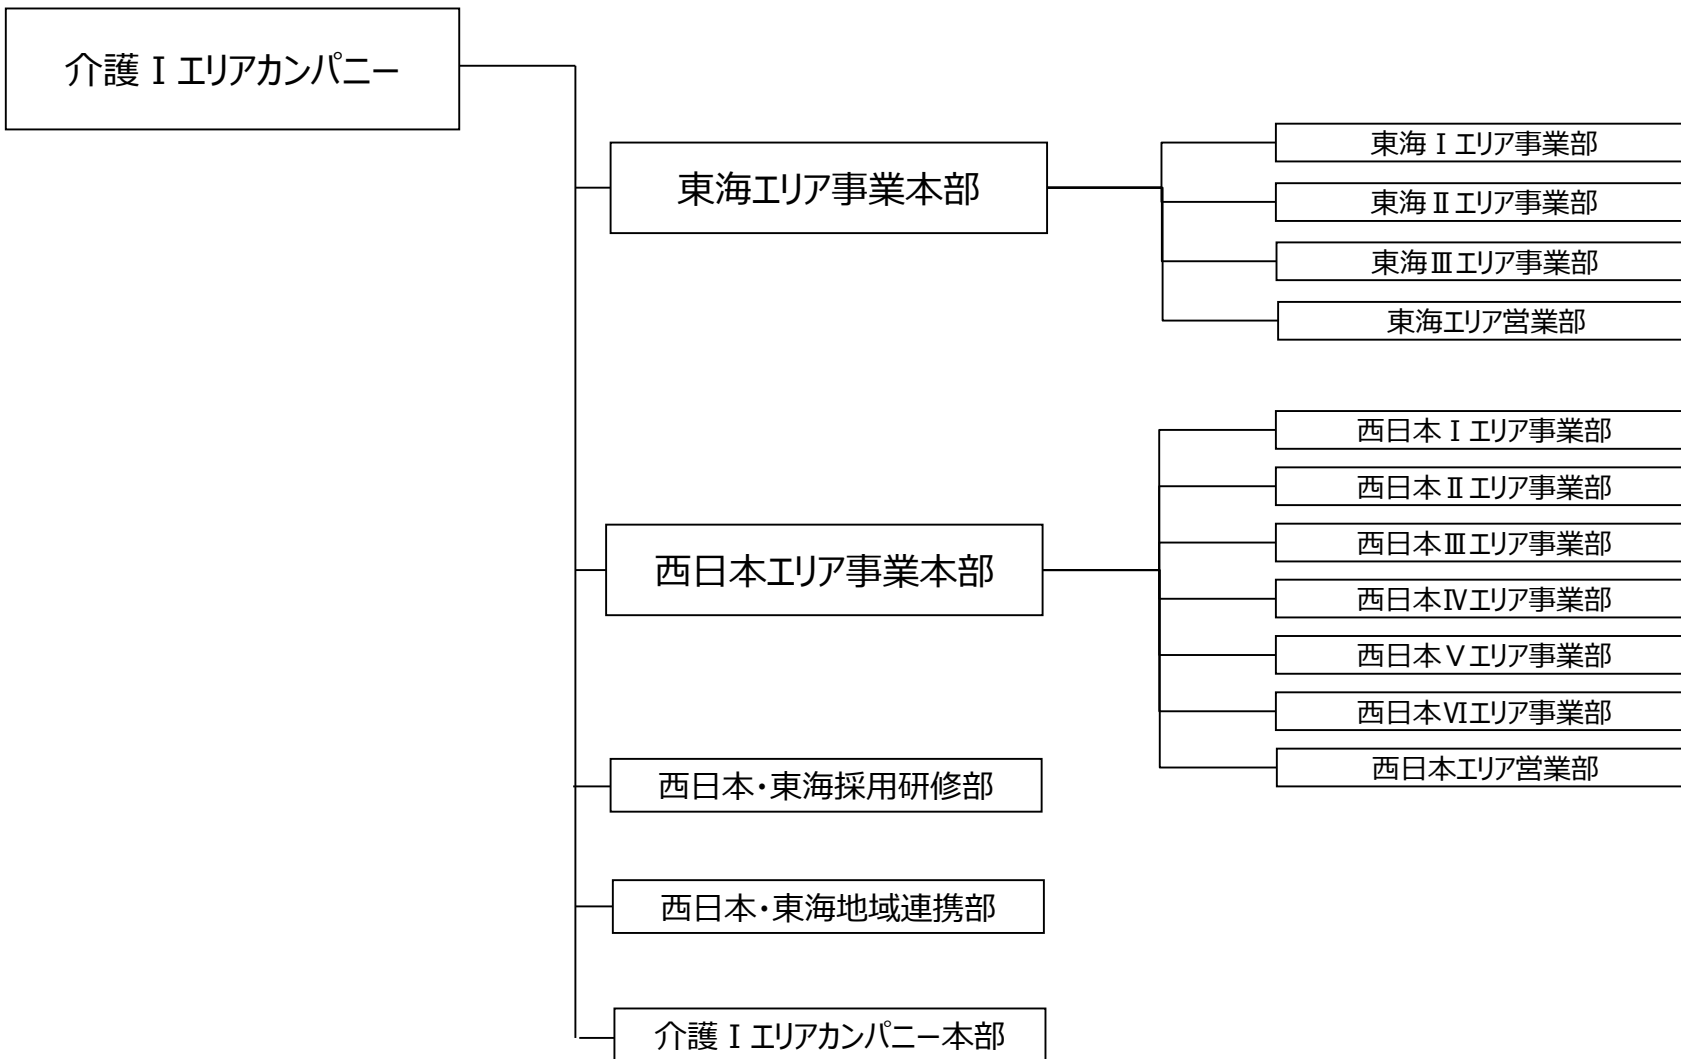

全社組織

カンパニー組織

介護 I エリアカンパニー

介護Ⅱエリアカンパニー

介護Ⅱエリアカンパニー

東京・埼玉エリア
統括本部

埼玉・東京
エリア事業本部

埼玉・千葉エリア事業部
埼玉・城北まどかⅠ事業部
埼玉・城北まどかⅡ事業部
板橋・練馬エリア事業部
埼玉・東京エリア営業部